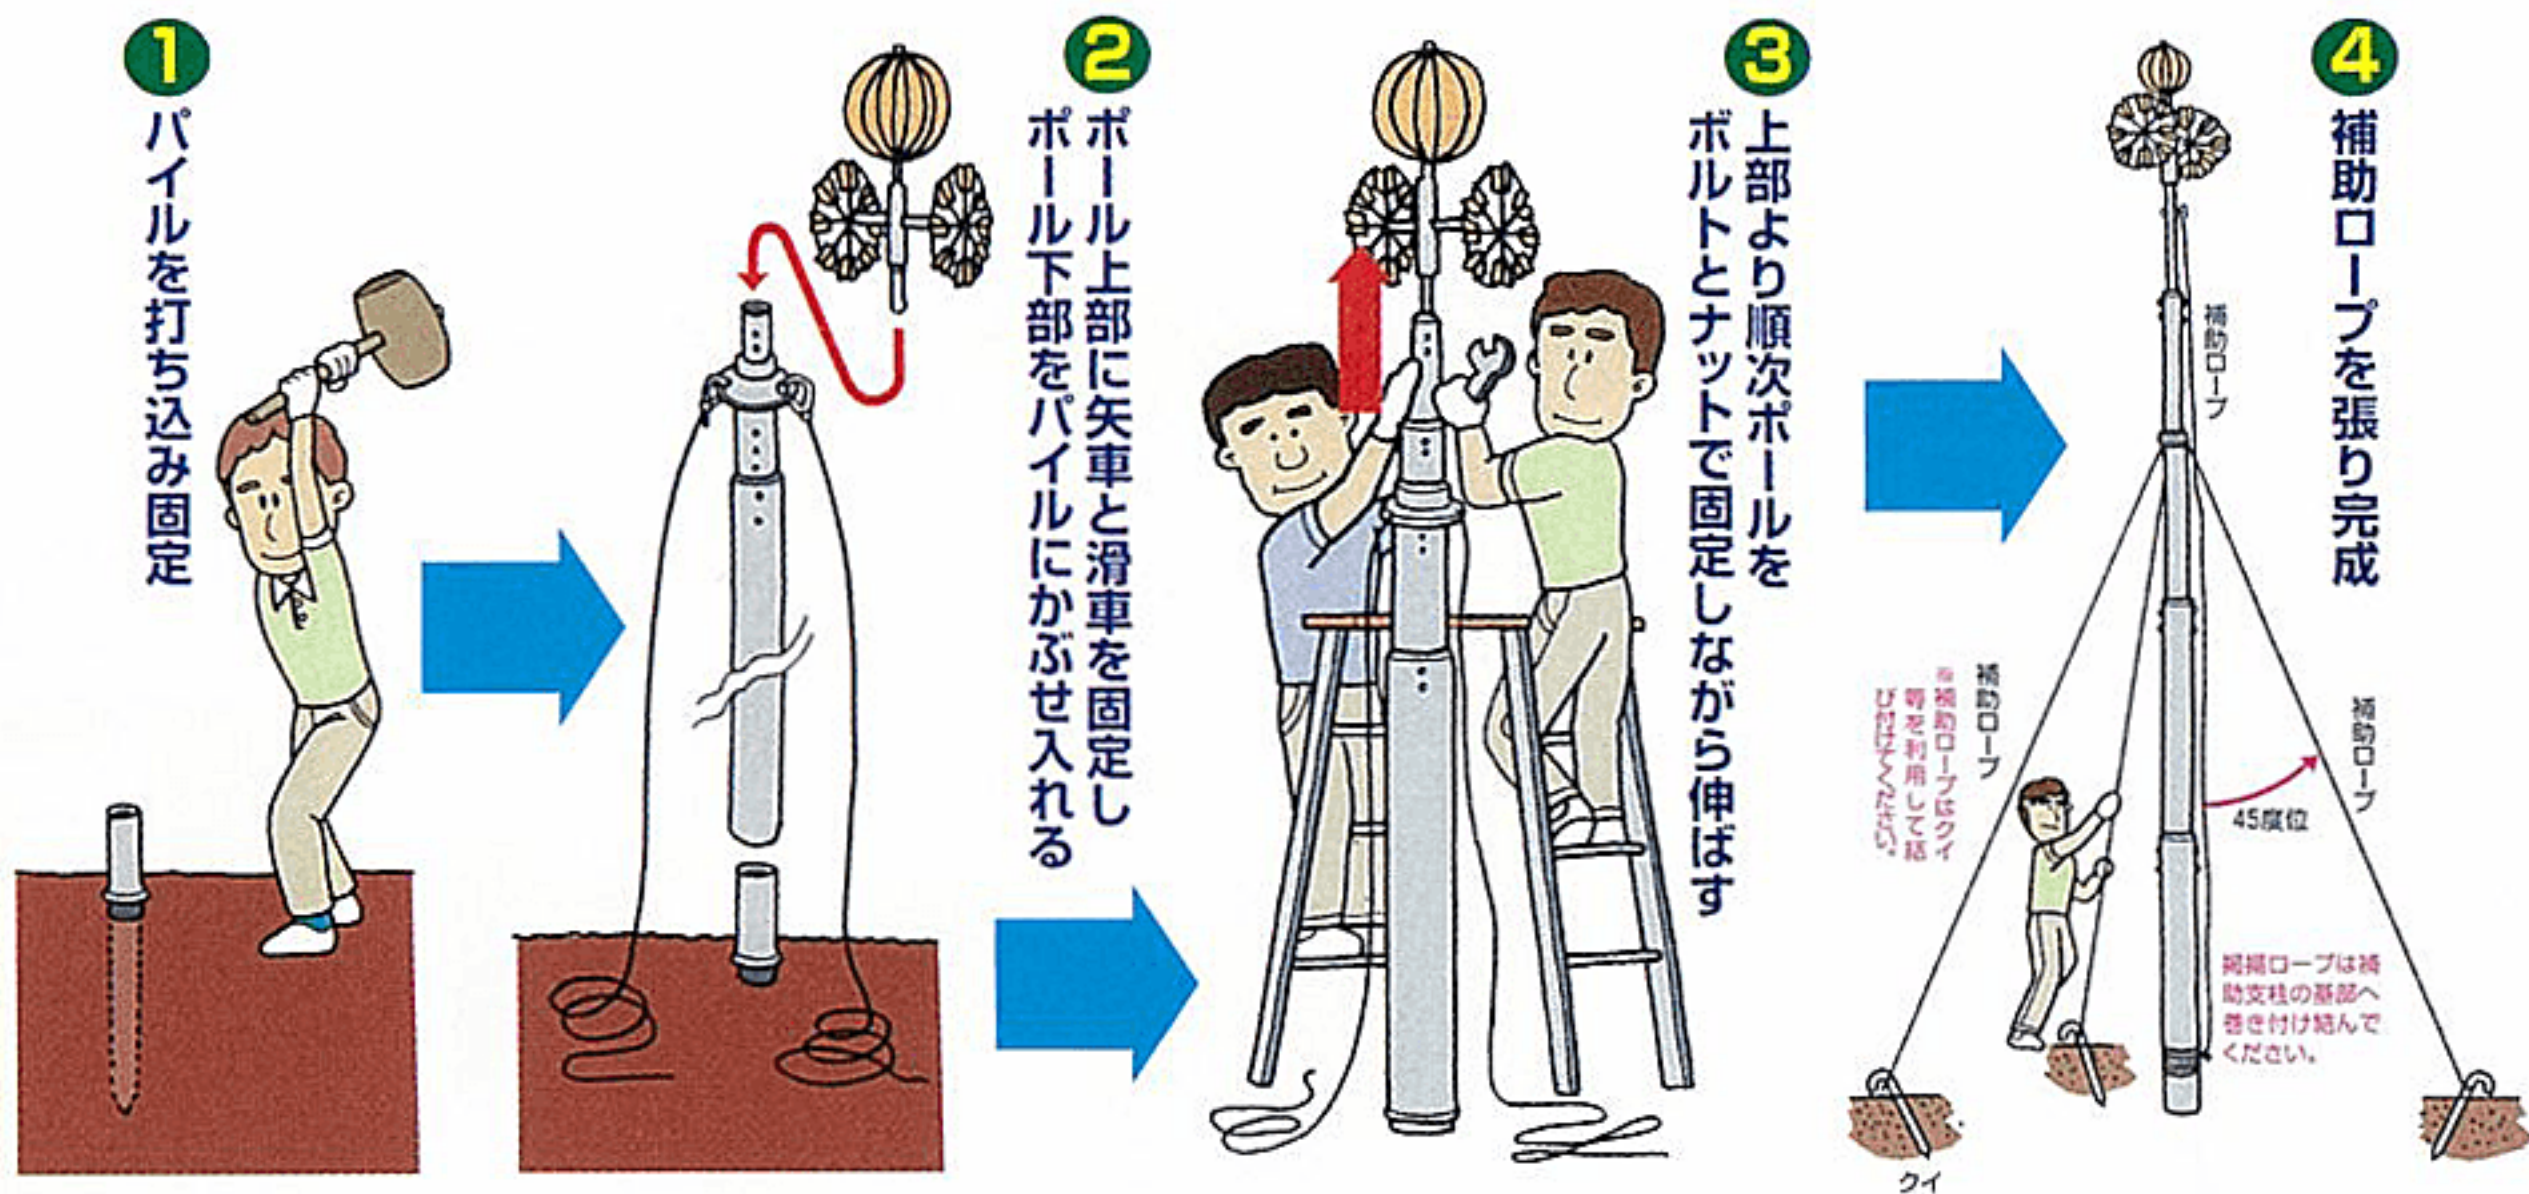

ポール設置工程

●一般的に『お庭用鯉のぼりセット』には、鯉のぼり(吹流し)本体と矢車・ロープ等が入っています。

●『本格タイプの鯉のぼりセット』には、ポールは付属されておりません。別途お買い求めください。

●設置の際には、商品に付いている説明書をご覧ください。

張り網が必要なレギュラーポールの場合には

張り網が不要の強力ポールの場合には